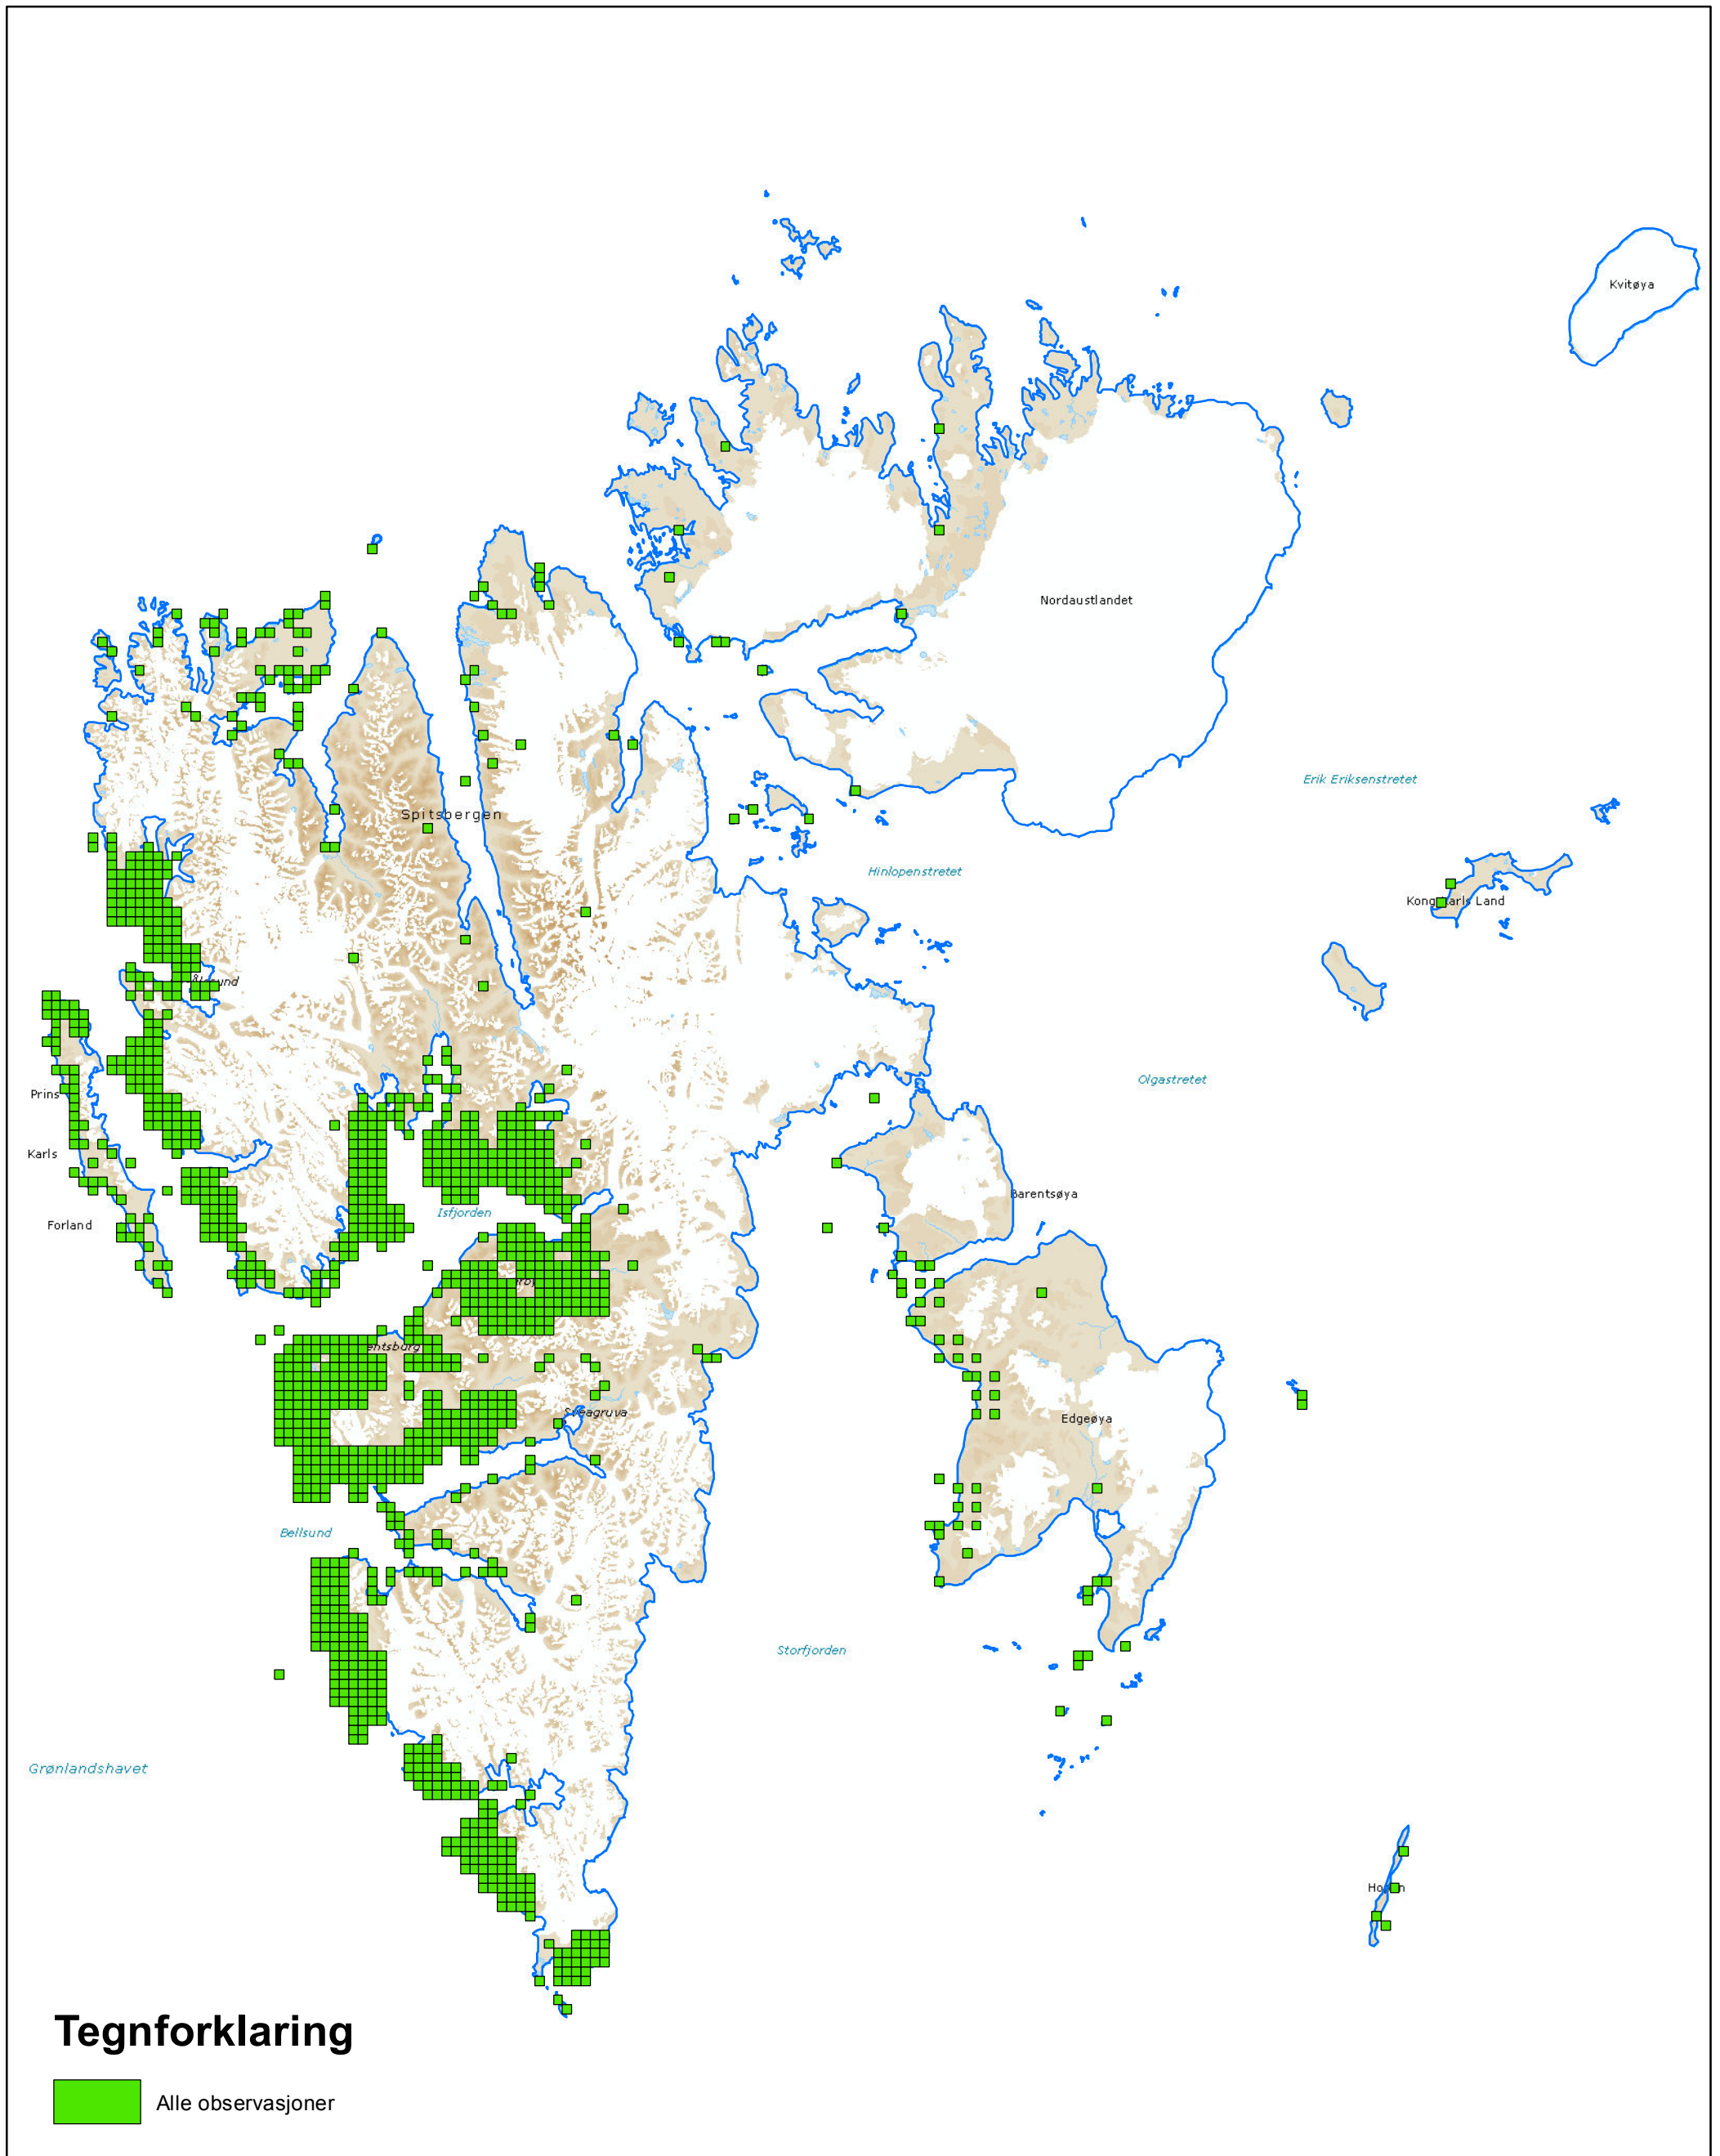

Kortnebbgås (*Anser brachyrhynchus*)

Alle observasjoner

WGS84, UTM 33N

Kartgrunnlag:
WMS Svalbard kart S100 fra Polarinstittuttet
Lisensiert gjennom Norge Digitalt

100

Kilometers