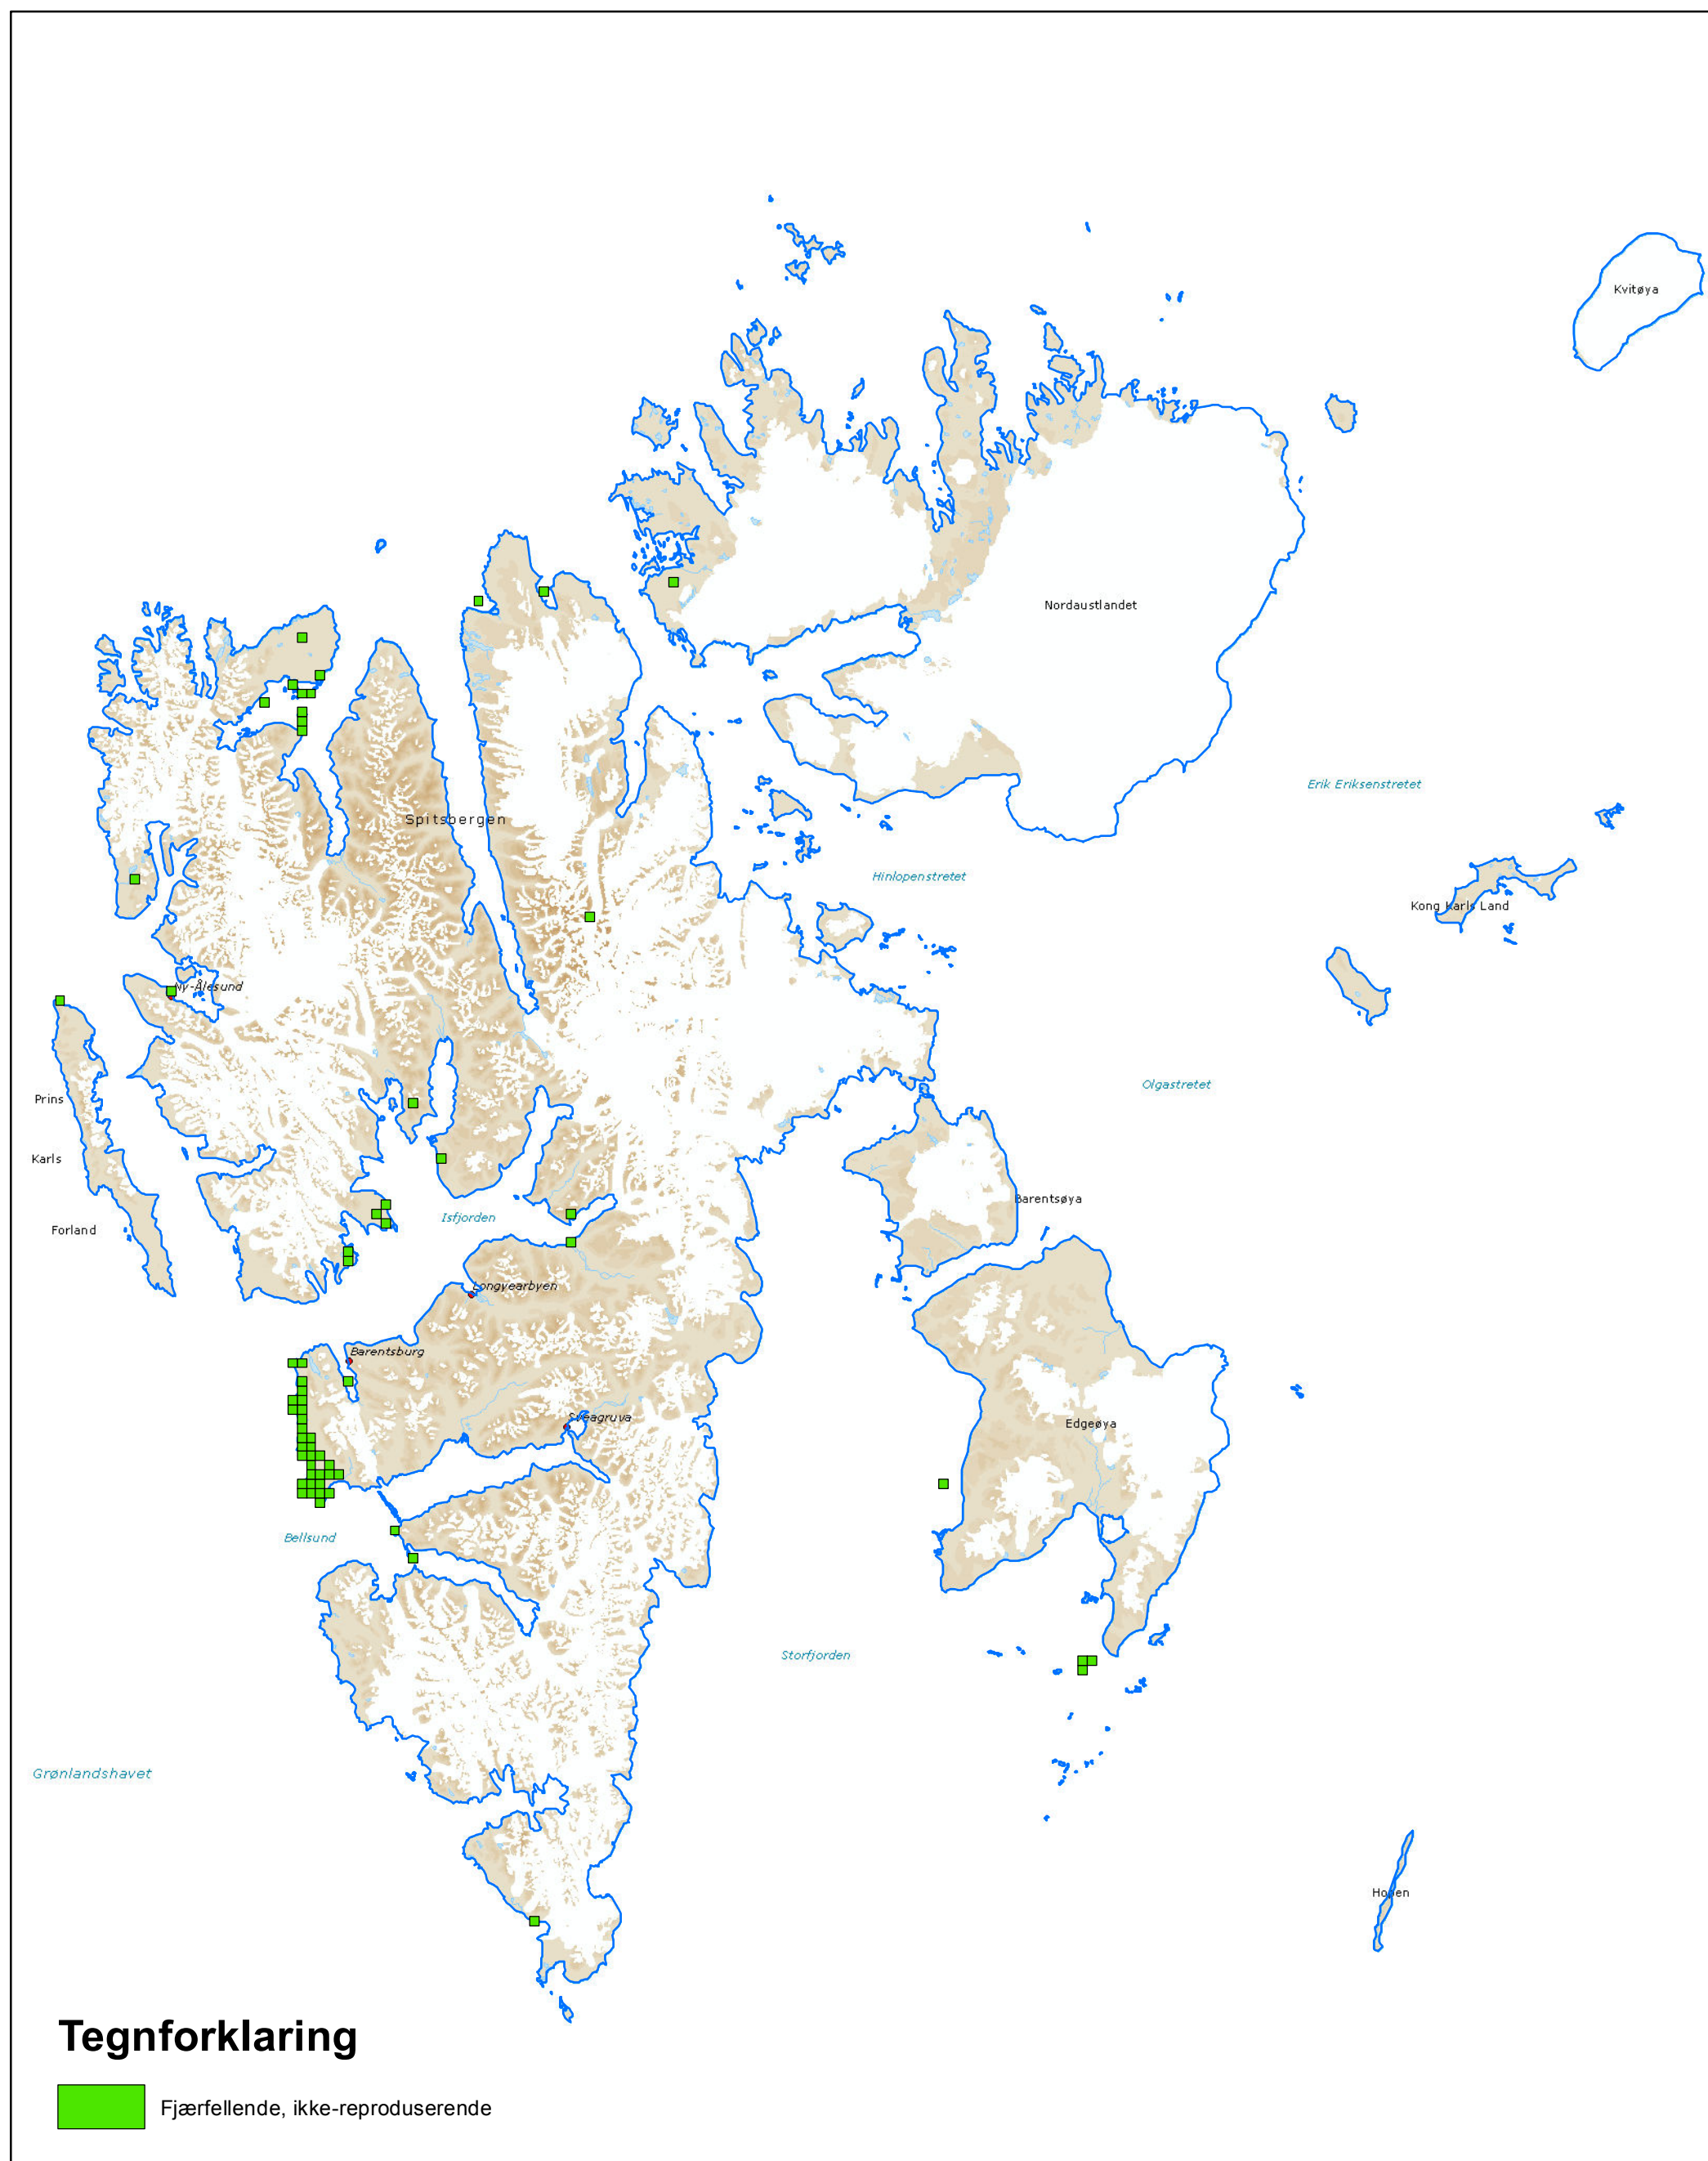

Kortnebbgås (*Anser brachyrhynchus*)

Fjærfellende, ikke-reproduserende

WGS84, UTM 33N

Kartgrunnlag:
WMS Svalbard kart S100 fra Polarinstituttet
Lisensiert gjennom Norge Digitalt

100

Kilometers