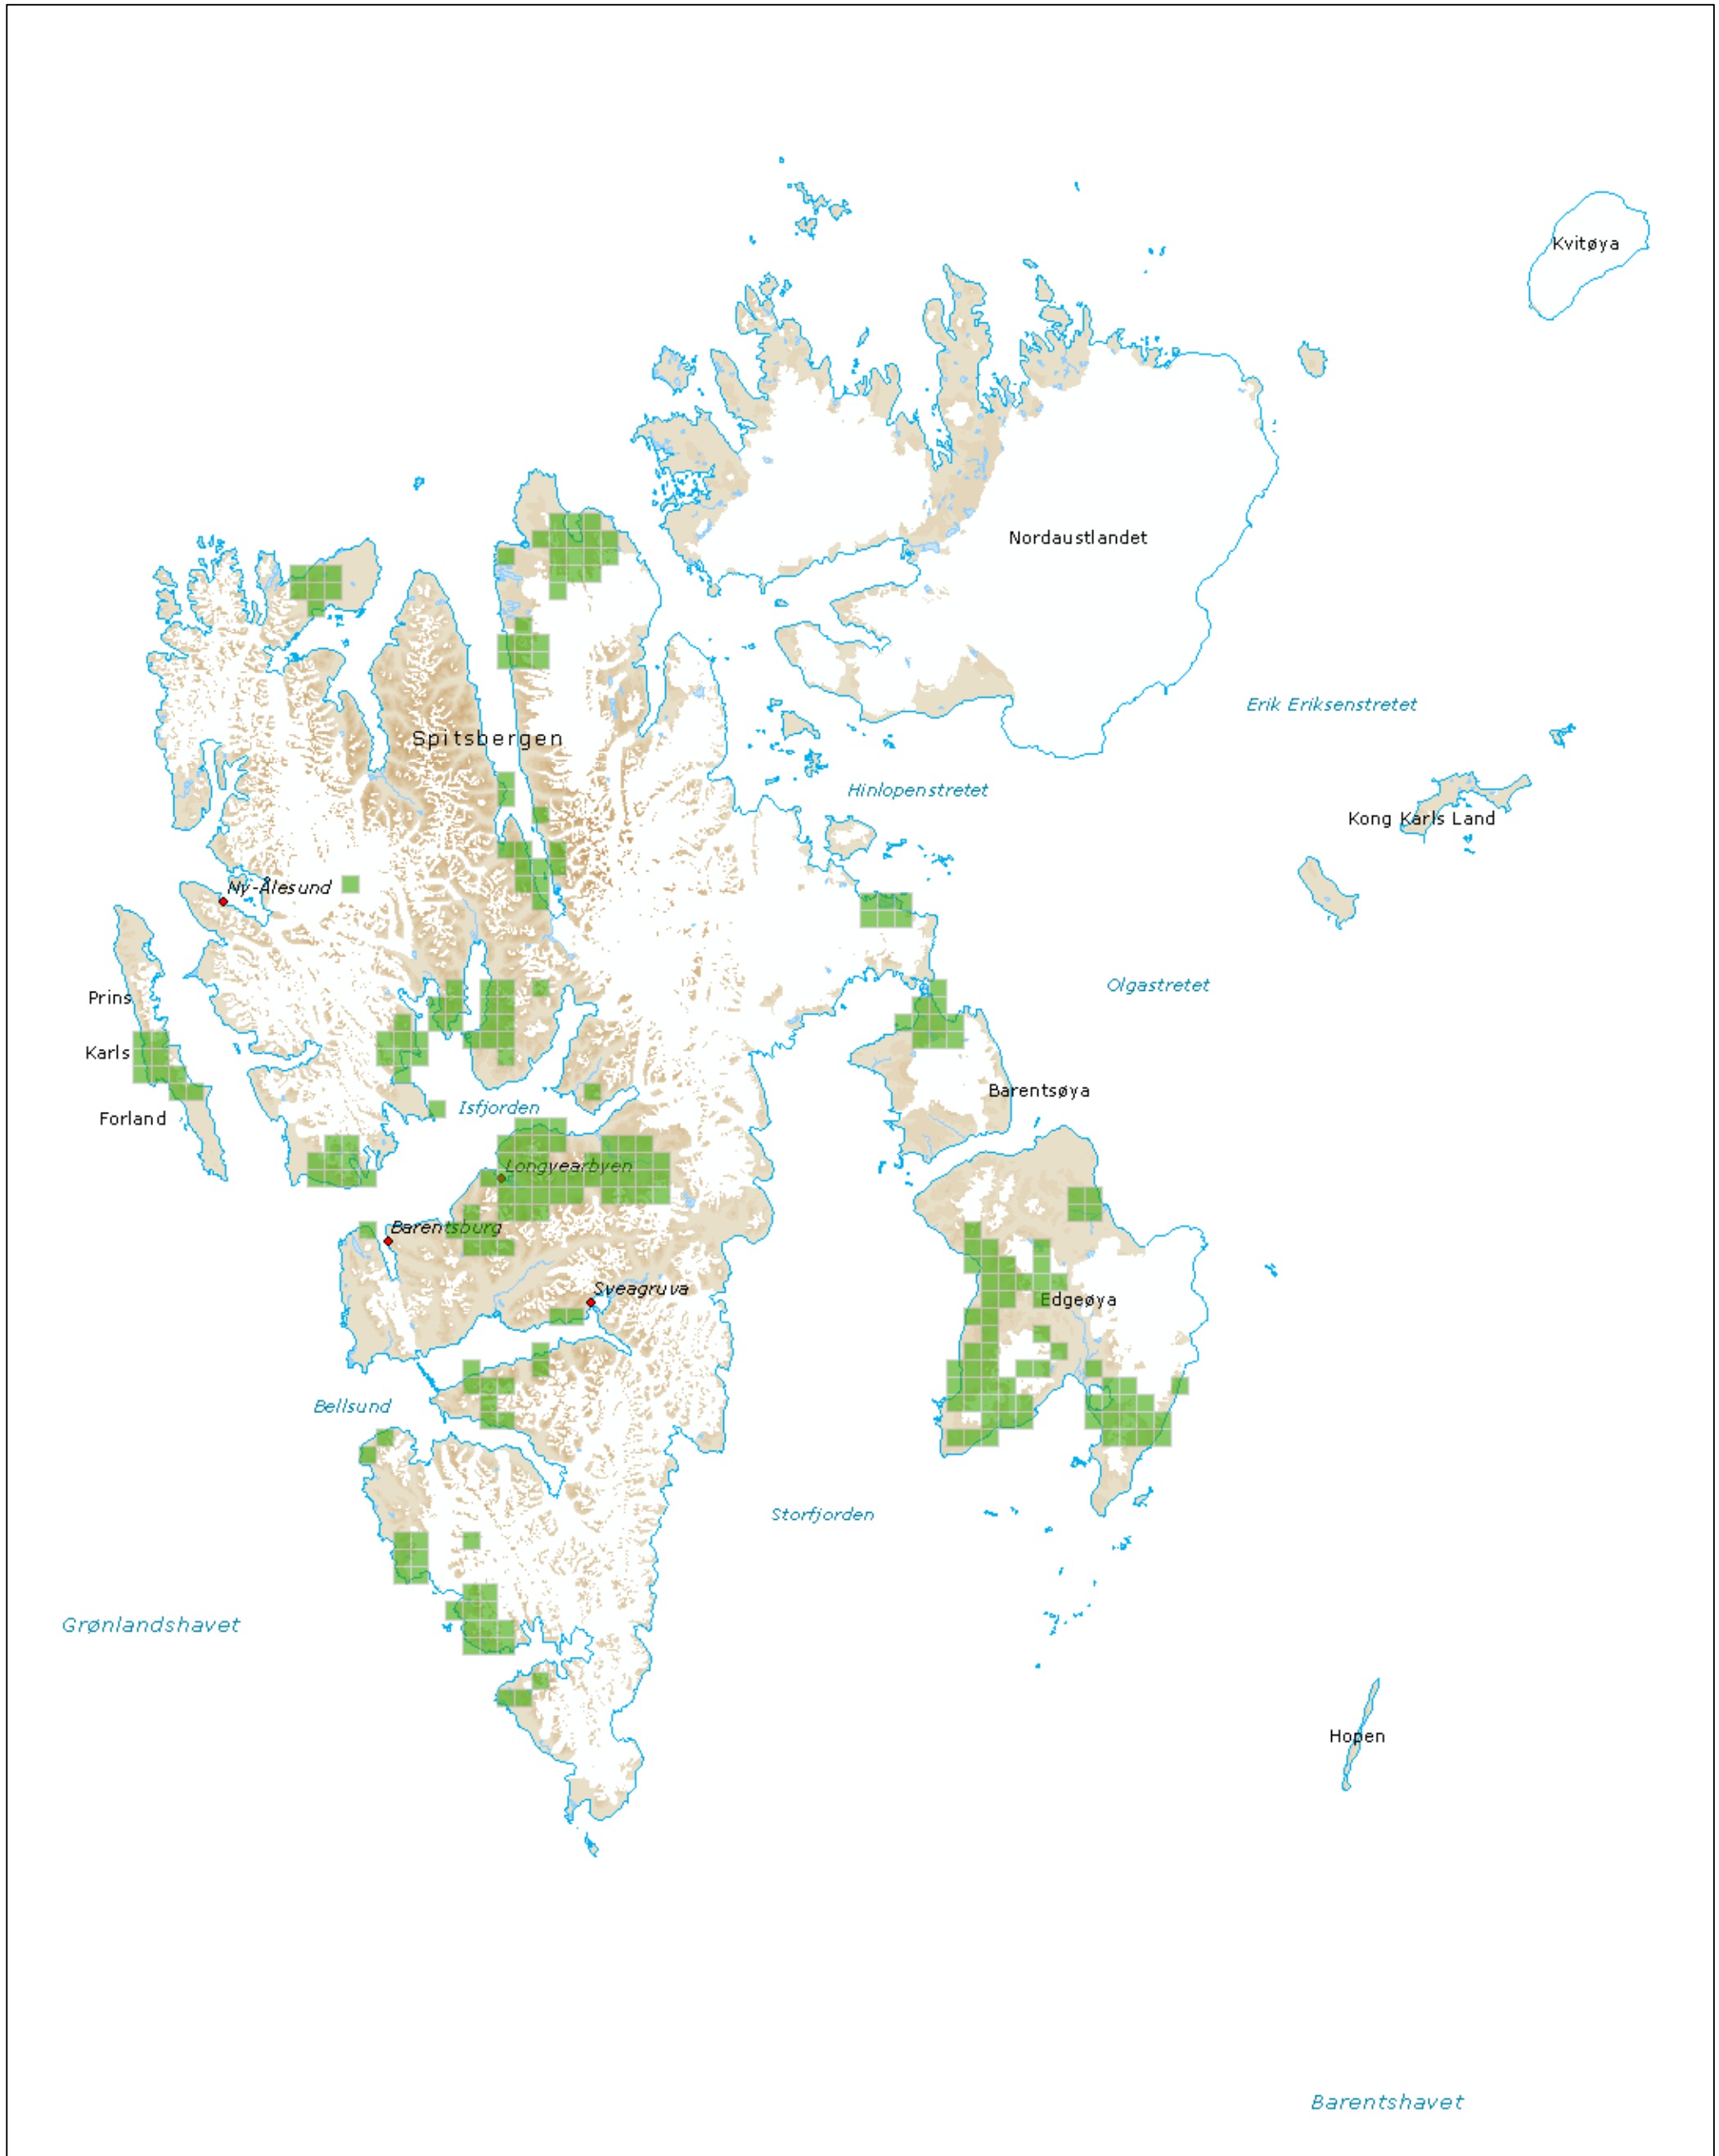

# Pink-footed goose (*Anser brachyrhynchus*)

## All data (satellite tagged geese)

WGS84, UTM 33N

Kartgrunnlag:  
WMS Svalbardkart S100 fra Norsk polarinstitutt  
Bruksrett gjennom NINA's medlemskap i Norge Digitalt

100

Kilometers