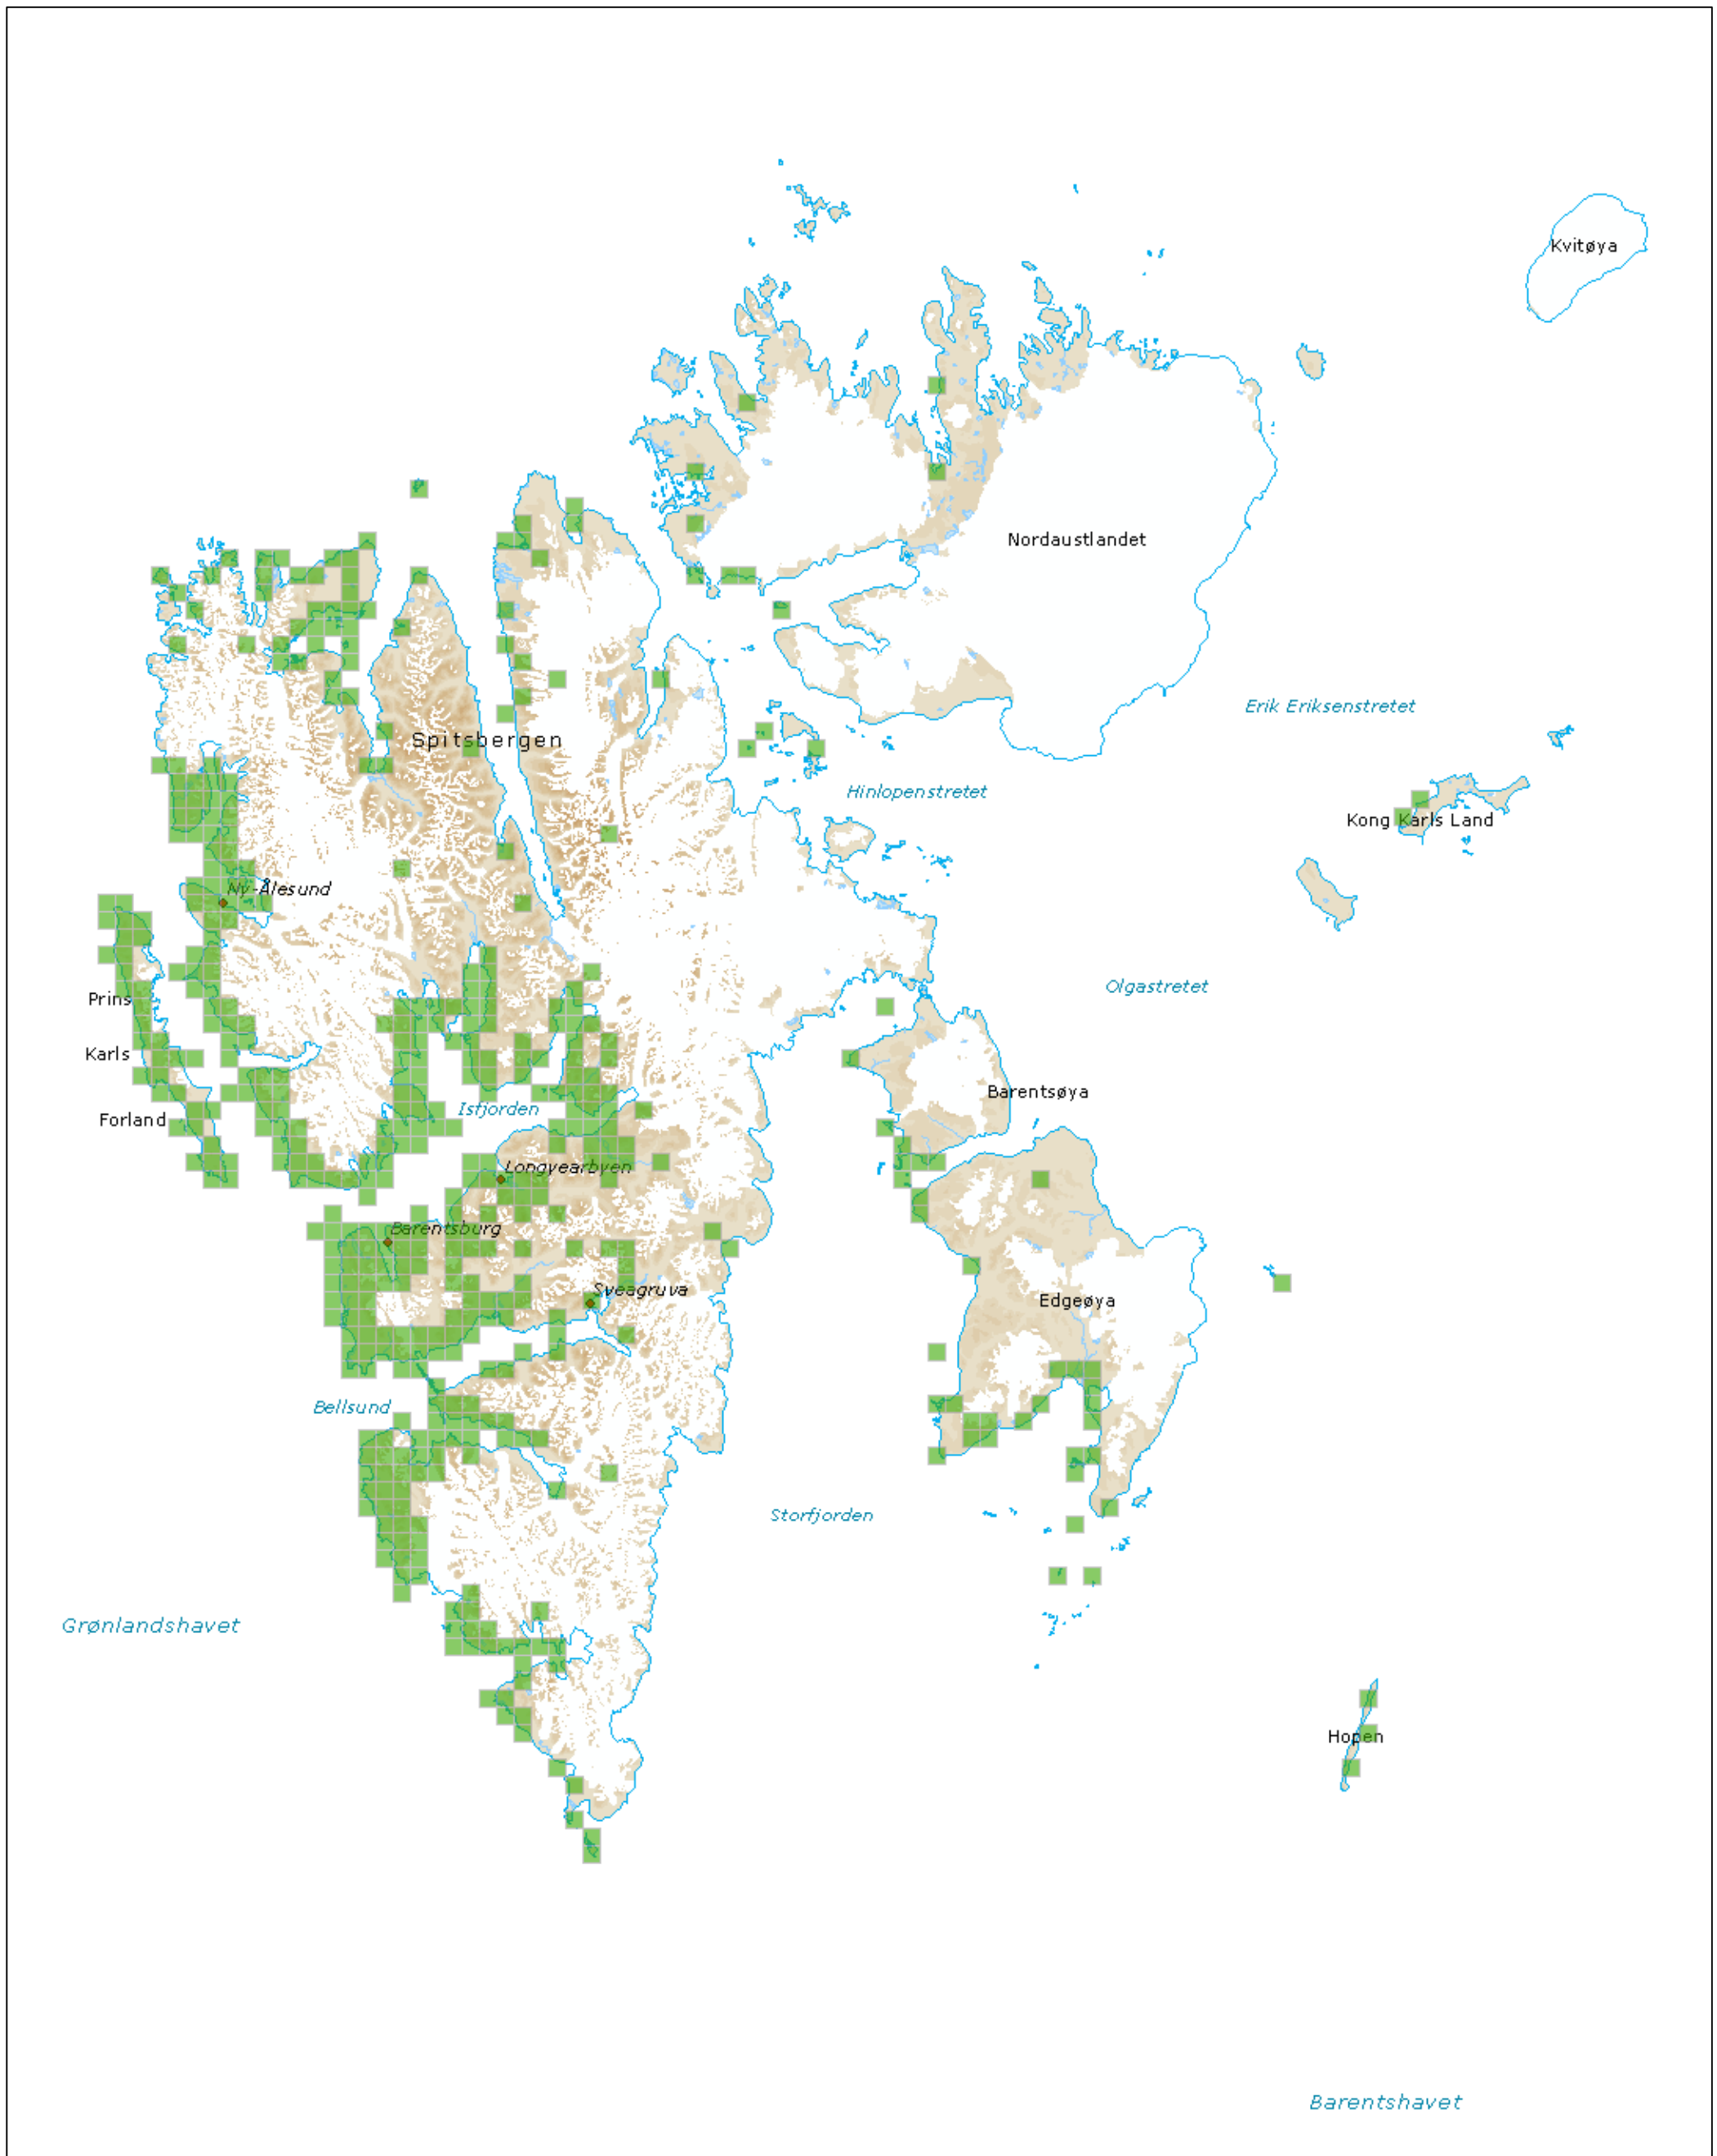

Kortnebbgås (*Anser brachyrhynchus*) - Alle observasjoner (all observations)

WGS84, UTM 33N

Kartgrunnlag:
WMS Svalbardkart S100 fra Norsk polarinstitutt
Bruksrett gjennom NINA's medlemskap i Norge Digitalt

100

Kilometer