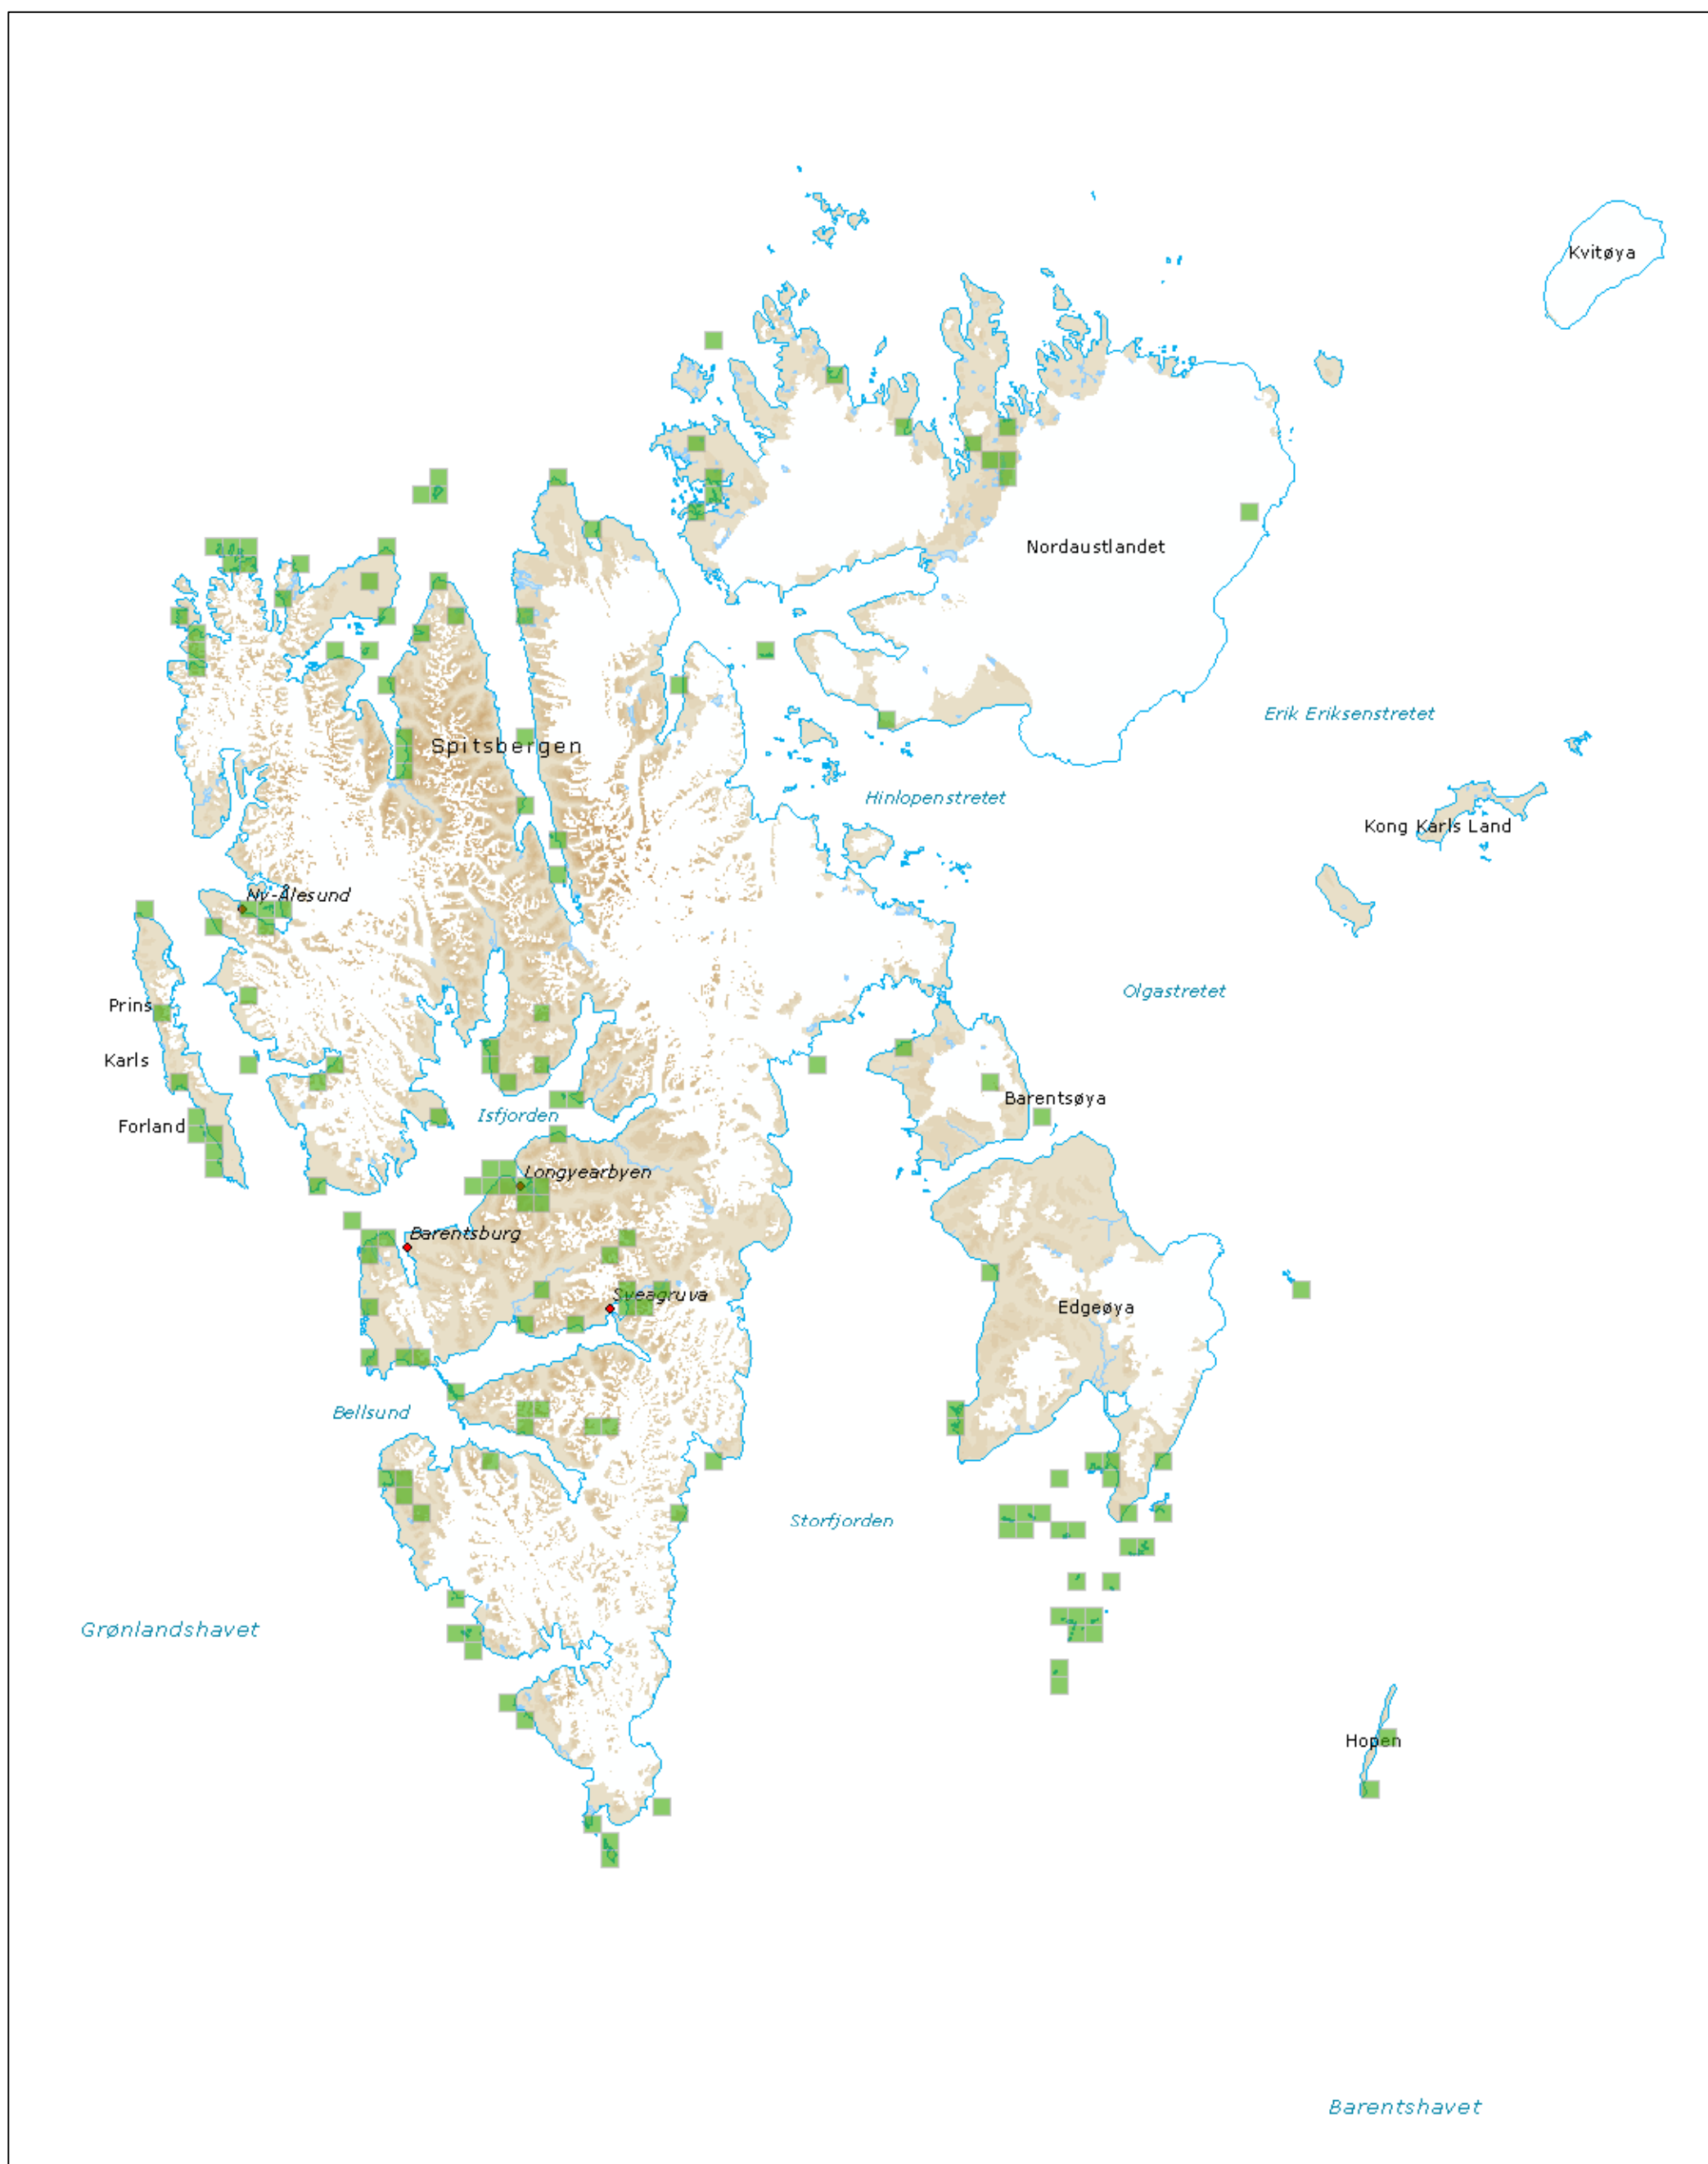

# Ringgås (*Branta bernicla hrota*)

## - Alle observasjoner (all observations)

WGS84, UTM 33N

Kartgrunnlag:  
WMS Svalbardkart S100 fra Norsk polarinstitutt  
Bruksrett gjennom NINA's medlemskap i Norge Digitalt

100

Kilometer