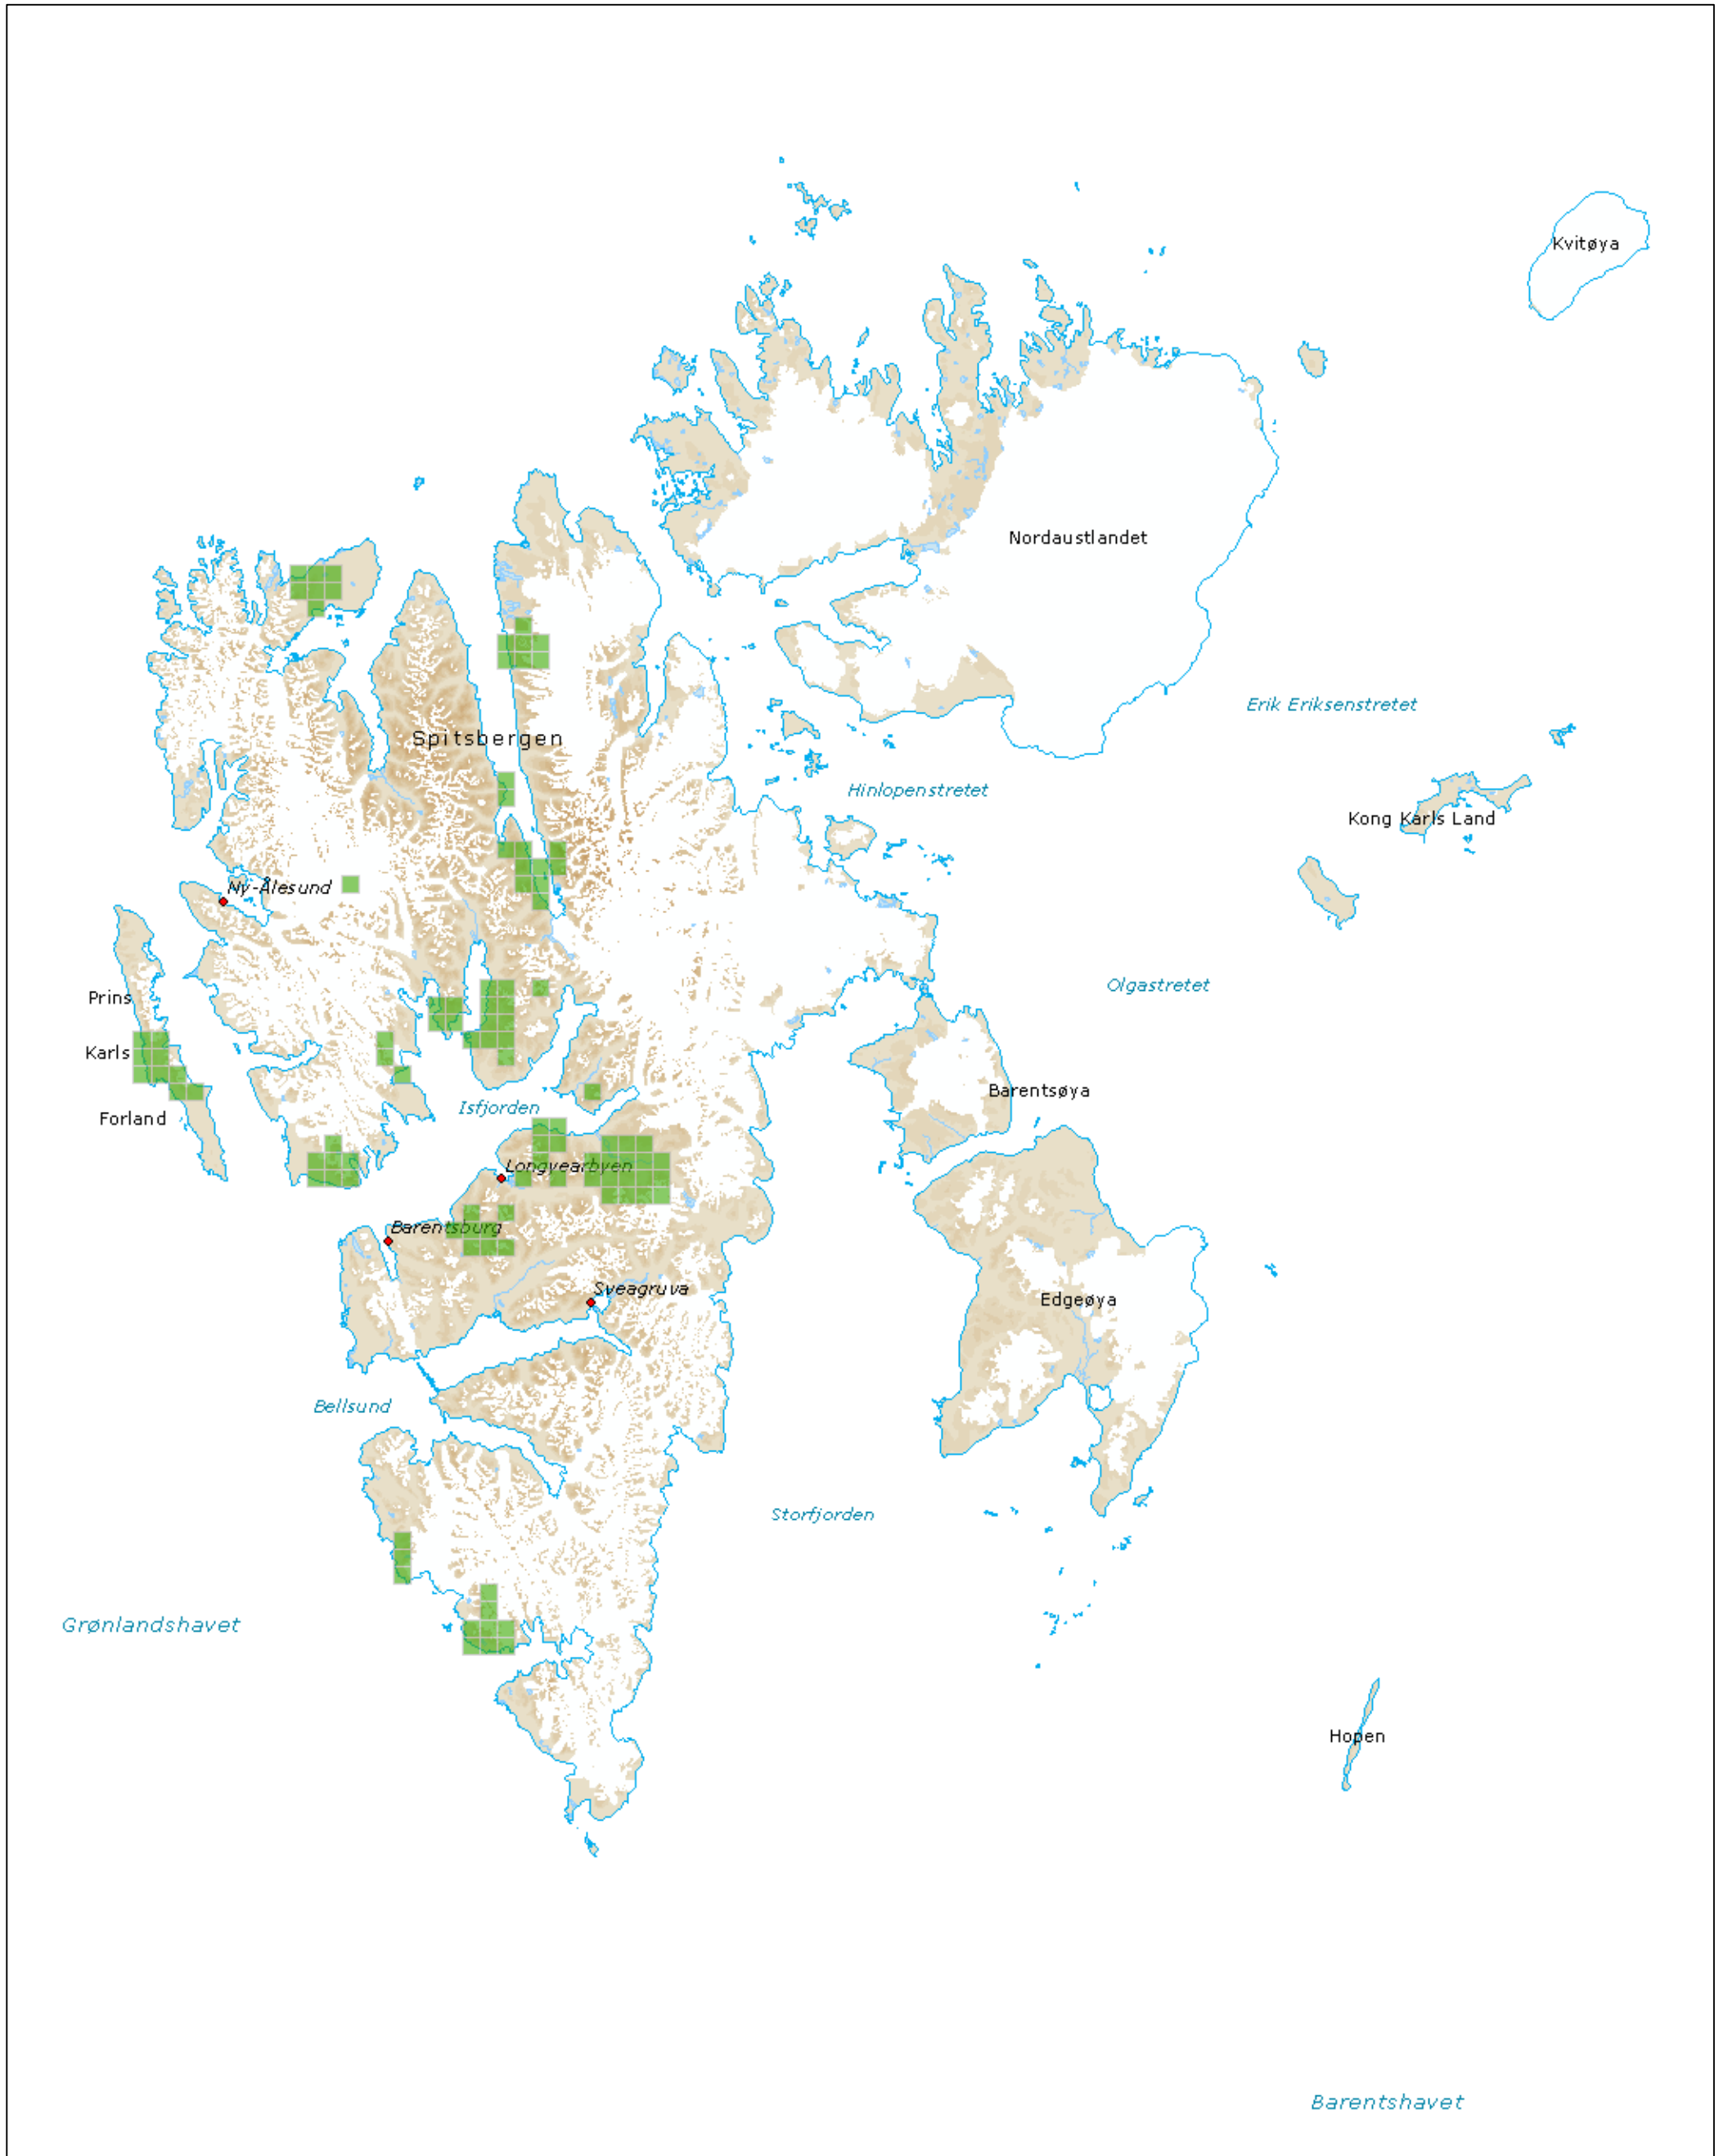

Pink-footed goose (*Anser brachyrhynchus*) nesting (satellite tagged geese)

WGS84, UTM 33N

Kartgrunnlag:
WMS Svalbardkart S100 fra Norsk polarinstitutt
Bruksrett gjennom NINA's medlemskap i Norge Digitalt

100

Kilometers