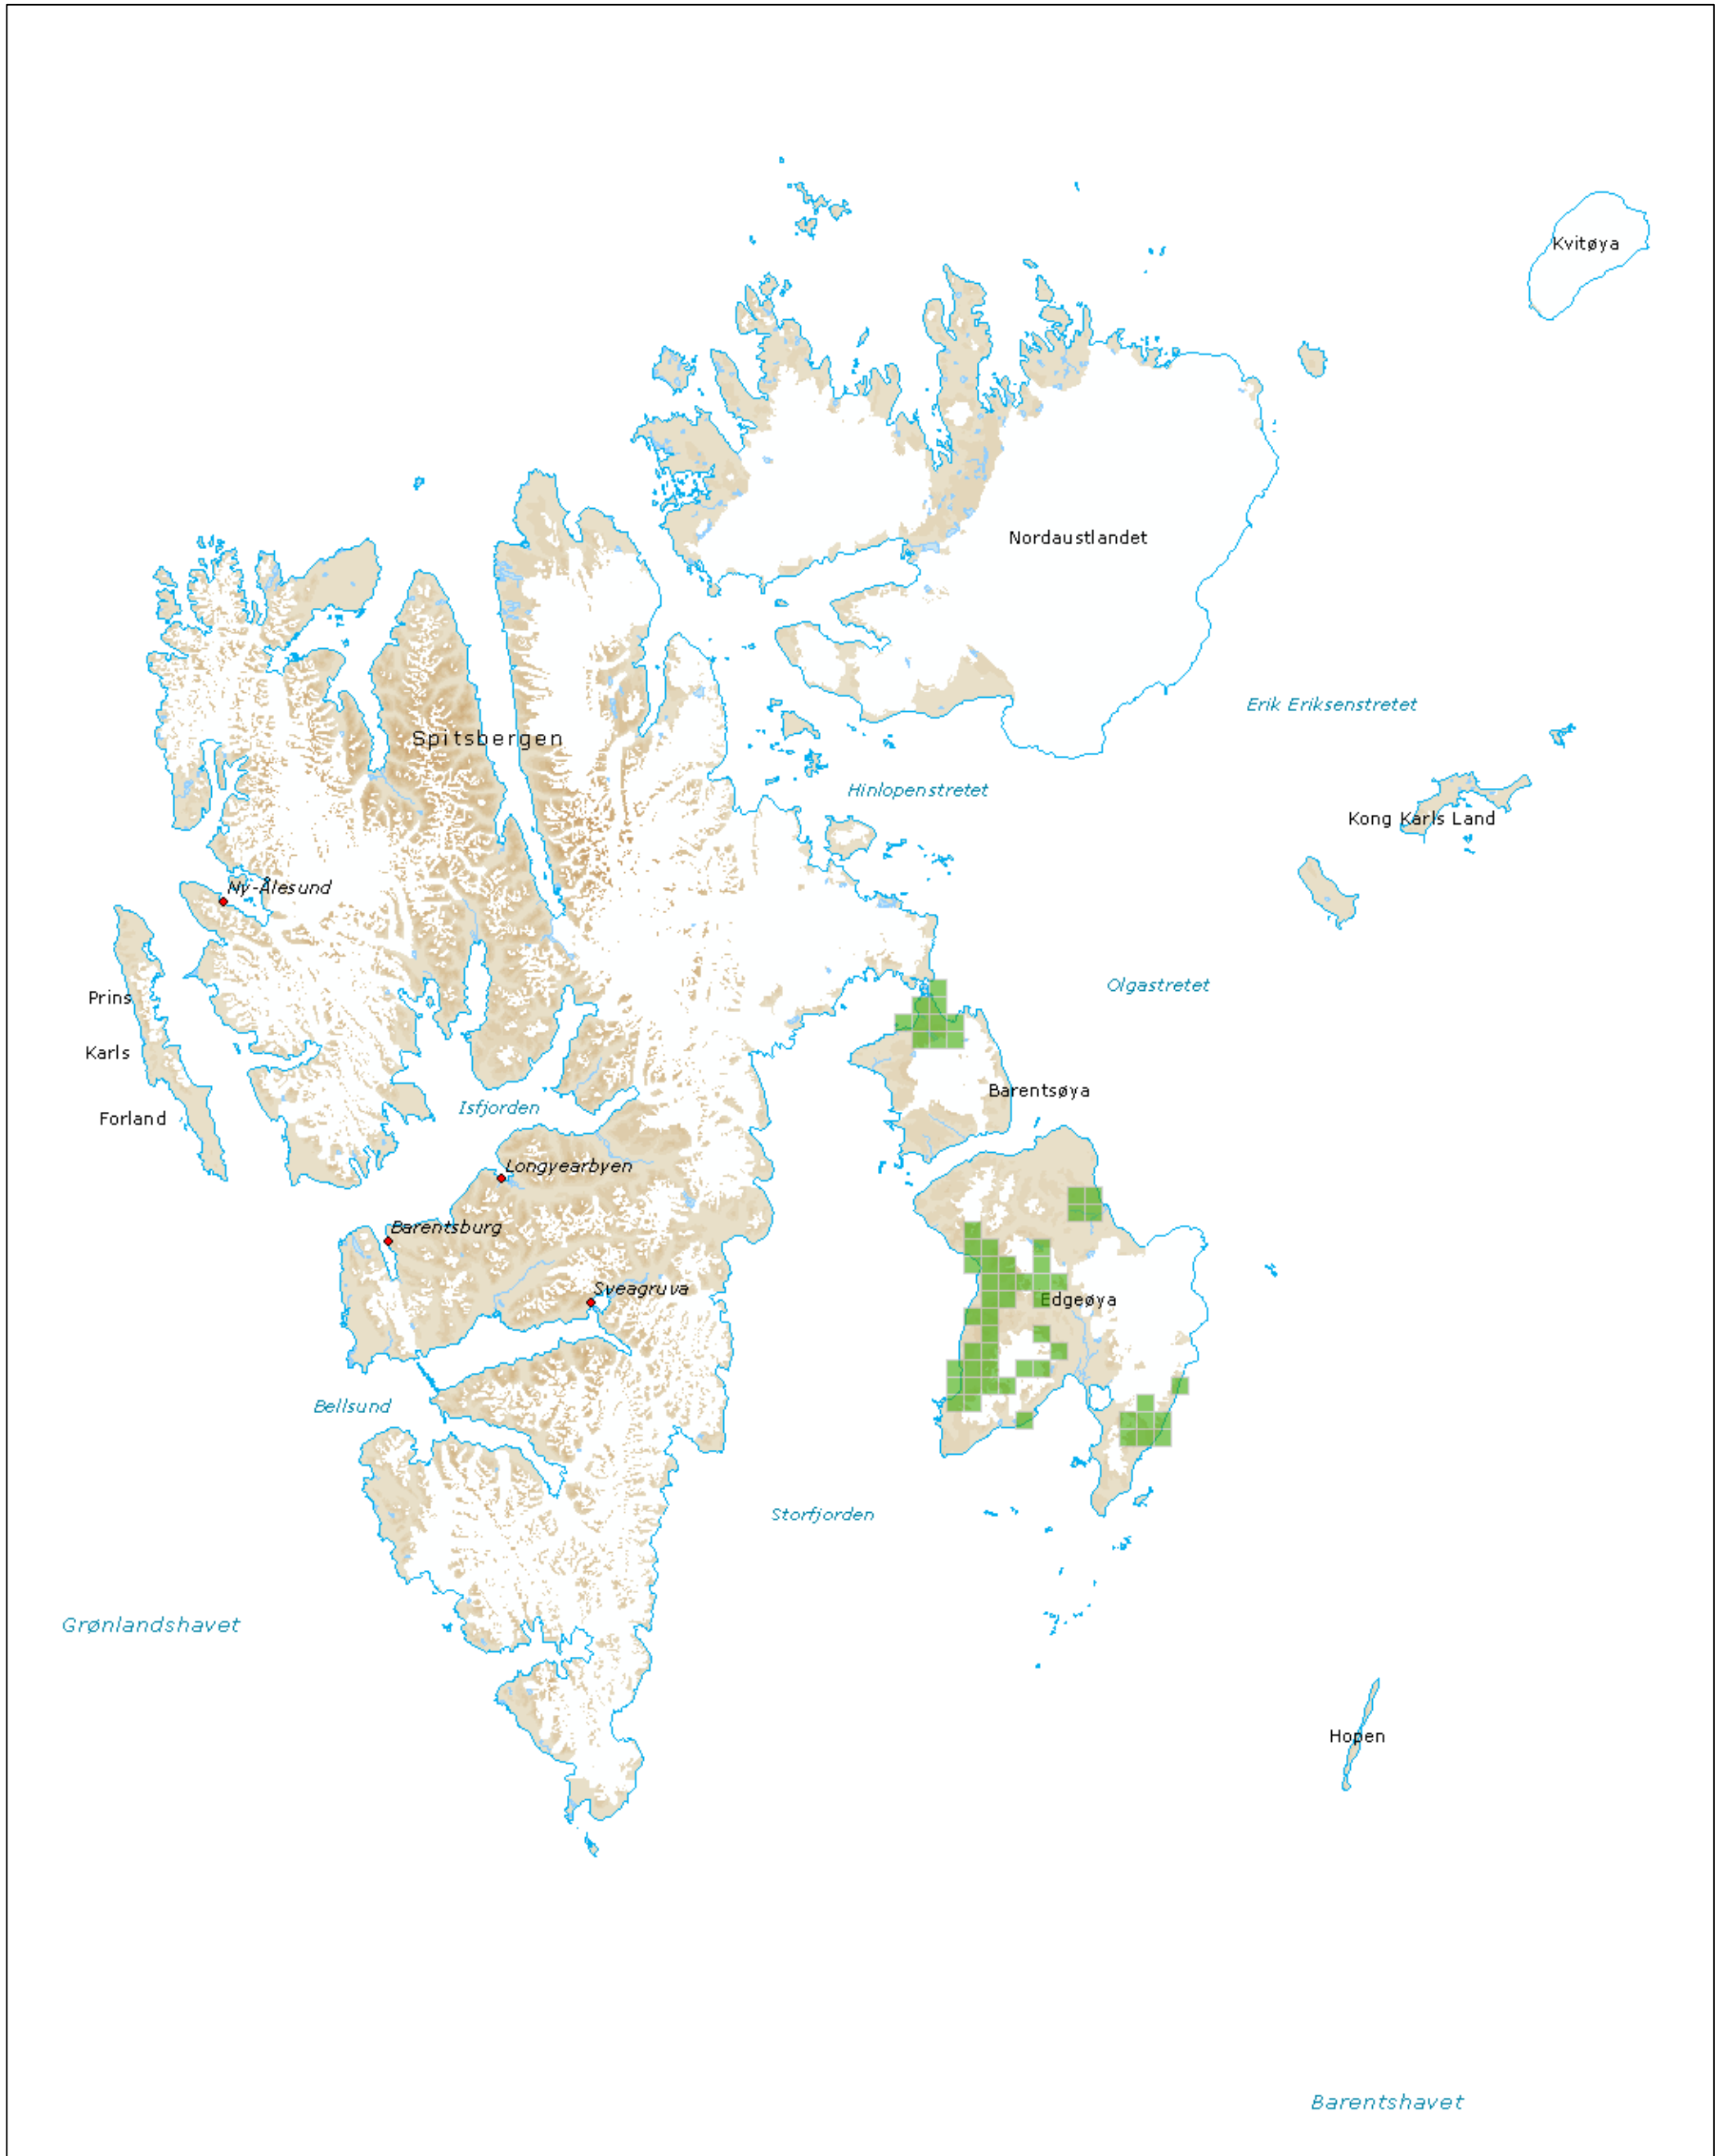

# ***Pink-footed goose (*Anser brachyrhynchus*) post breeding (satellite tagged geese)***

WGS84, UTM 33N

Kartgrunnlag:  
WMS Svalbardkart S100 fra Norsk polarinstitutt  
Bruksrett gjennom NINA's medlemskap i Norge Digitalt

100

Kilometers